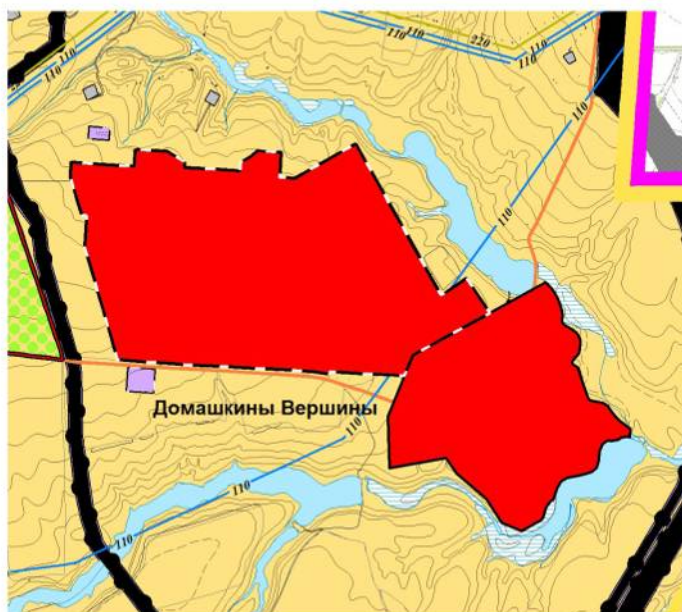

Изменения  
в Карту функциональных зон сельского поселения Просвет  
муниципального района Волжский Самарской области (М:1:25000)

Фрагмент №1

Карта функциональных зон  
поселка Домашкины Вершины  
(фрагмент)

Карта функциональных зон  
поселка Домашкины Вершины  
(фрагмент в редакции изменений)

Изменения:

- 1.1. Исключение из границ населенного пункта поселка Домашкины Вершины части земельного участка с кадастровым номером 63:17:0000000:371, площадью 140 га, расположенного в юго-западной части кадастрового квартала 63:17:1405005, с изменением границ площадки №3.
- 1.2. Изменение функционального зонирования территории, площадью 0,4 га, расположенной в юго-западной части кадастрового квартала 63:17:1405005, с зоны И-Т «Зона инженерной и транспортной инфраструктуры» на зону Сх «Зона сельскохозяйственного использования».
- 1.3. Изменение функционального зонирования территории, площадью 1,1 га, расположенной в восточной части кадастрового квартала 63:17:1407002, с зоны И-Т «Зона инженерной и транспортной инфраструктуры» на зону Сх «Зона сельскохозяйственного использования».